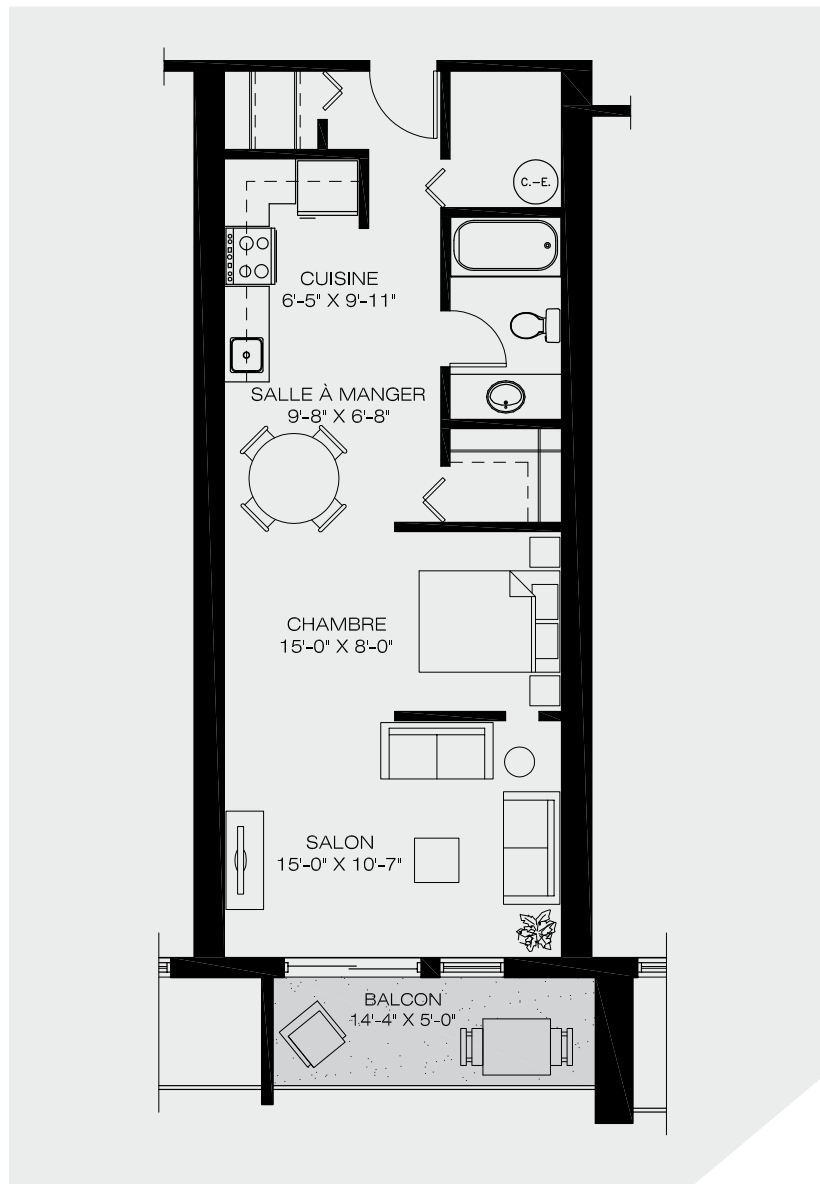

PLAN DE L'APPARTEMENT

**APPARTEMENT
3 PIÈCES**

TYPE C

595 PI²

DESCRIPTION :

- Une chambre à coucher
- Salle à manger et cuisine adjacente
- Grand salon
- Salle de bain et balcon
- Entrées laveuse et sècheuse